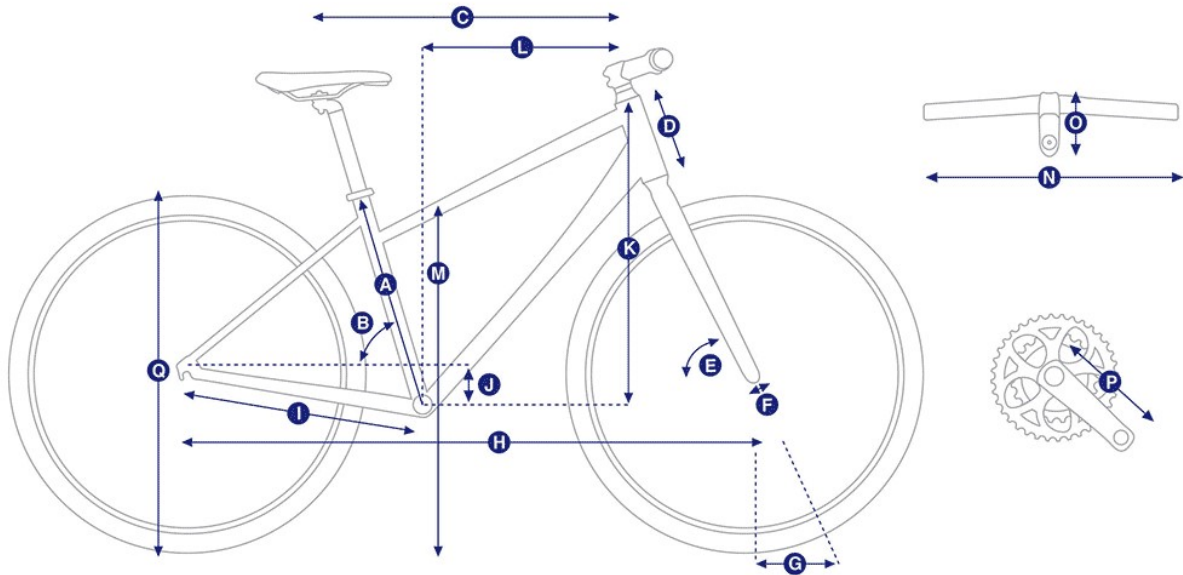

AJÁNLOTT TESTMAGASSÁG

S	160 cm	170 cm
M	170 cm	180 cm
L	180 cm	190 cm
XL	190 cm	200 cm

	S	M	L	XL
A NYEREGCSŐ HOSSZ (mm)	435	485	535	585
B NYEREGCSŐ SZÖG	74,0°	73,0°	73,0°	73,0°
C FELSŐCSŐ HOSSZ (mm)	570	590	610	630
D FEJCSŐ HOSSZ (mm)	130	140	155	170
E FEJCSŐSZÖG	69,5°	69,5°	69,5°	69,5°
F FORK RAKE (mm)	42	42	42	42
G TRAIL (mm)	91,3	91,3	91,3	91,3
H KERÉKTÁVOLSÁG (mm)	1112	1121	1142	1163
I LÁNCVILLA HOSSZ (mm)	455	455	455	455
J KÖZÉPCSAPÁGY ESÉS (mm)	60	60	60	60
K STACK (mm)	610	619	633	648
L REACH (mm)	395	400	416	432
M ÁTLÉPÉSI MAGASSÁG (mm)	745	775	808	844
N KORMÁNYSZÉLESSÉG (mm)	690	690	690	690
O KORMÁNYSZÁR HOSSZ (mm)	60	70	80	90
P HAJTÓKAR HOSSZ (mm)	170	170	170	170
Q KERÉKMÉRET	700c	700c	700c	700c